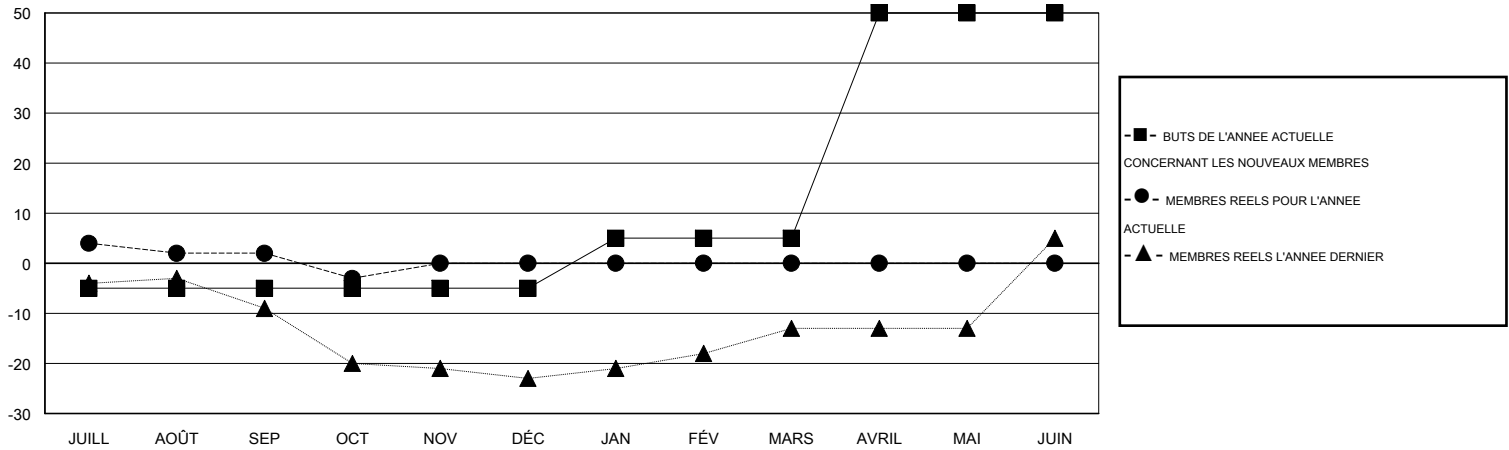

BUTS ET MEMBRES REELS - CUMULATIF

CLUBS RADIÉS: 0	8 CLUBS OF 54 ONT AJOUTE 1 OU PLUSIEURS NOUVEAUX MEMBRES	<u>DISTRIBUTION PAR SEXE</u>
		HOMME 1,844 (95.54%)
		FEMME 86 (4.46%)
<u>MEMBRES RADIÉS</u>		
DECEDE 2	CLIQUER ICI POUR AVOIR LES DONNEES DE L'EVALUATION DE SANTE	MEMBRES D'UNITE FAMILIALE 0
CLUB ANNULÉ 0		CHEF DE FAMILLE 0
AUTRE 13		N'EST PAS CHEF DE FAMILLE 0
TOTAL 15